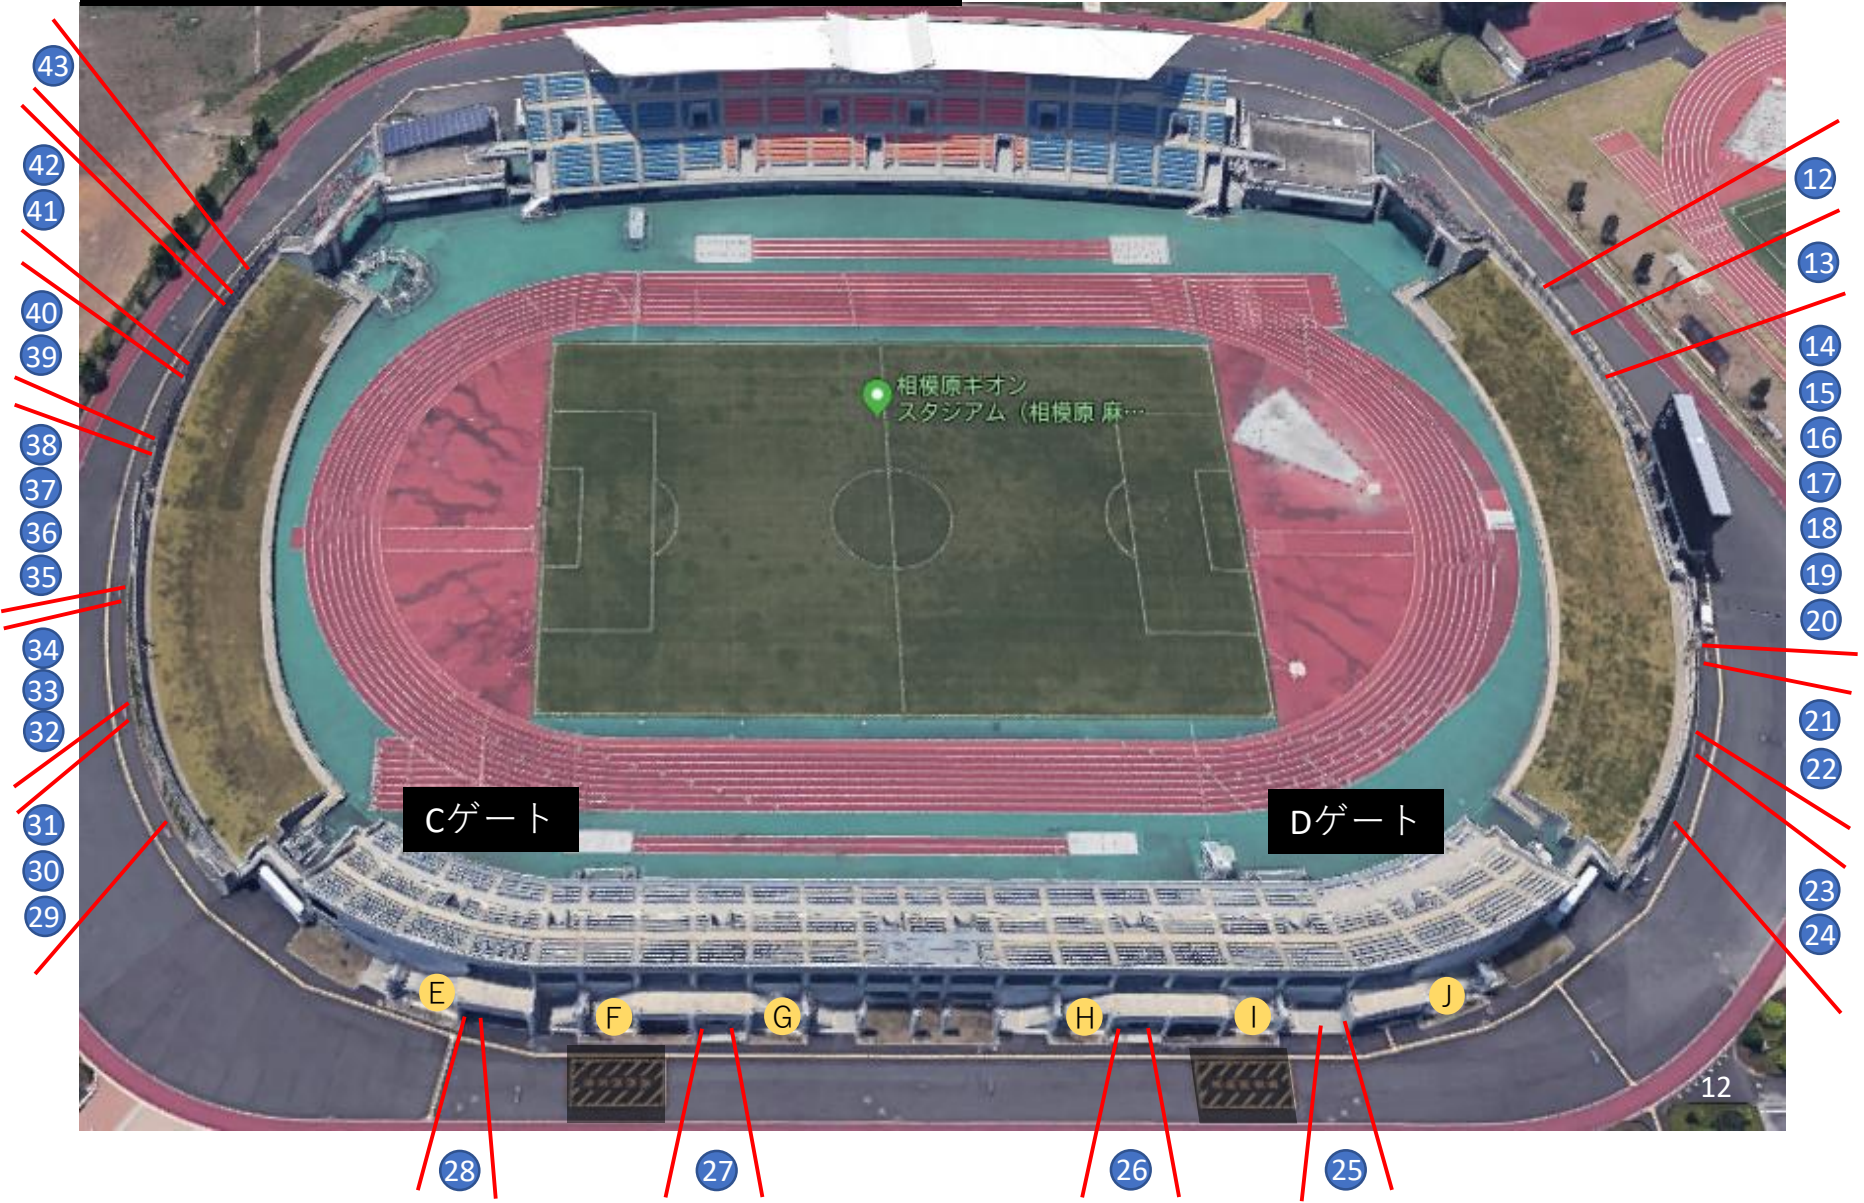

大学待機場所区画図(バックスタンドコンコース)

- ・ 災害時、消火器を直ちに使用できる状態にすること。
- ・ 通行人の妨げにならないようにすること。

大学待機場所区画図(競技場周辺)

※点字ブロック上に物を置かないこと

待機場所

1	中大	12	大東大	23	ウェルネス大	34	群大
2	慶大	13	日体大	24	駿河台大	35	上武大
3	筑波大	14	東学大	25	日女体大	36	武蔵野学大
4	順大	15	流経大	26	東女体大	37	中央学大
5	法大	16	作新学大	27	東海大	38	東大
6	日大	17	明海大	28	山梨学大	39	亜大
7	国士大	18	玉川大	29	白鷗大	40	拓大
8	青学大	19	立大	30	日薬大	41	横国大
9	明大	20	神奈川大	31	都留文大	42	埼大
10	早大	21	城西大	32	平成国大	43	東農大
11	東洋大	22	国武大	33	東経大		