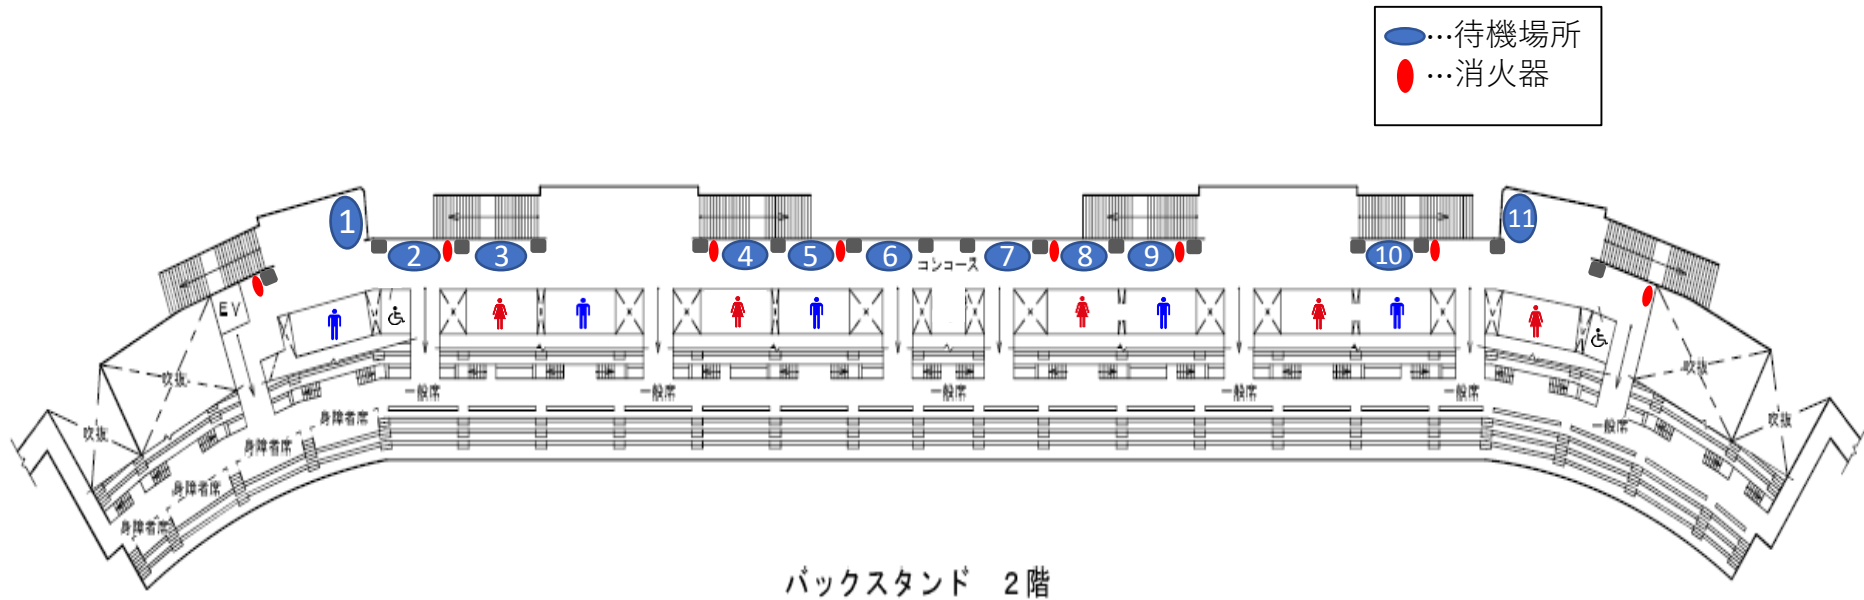

大学待機場所区画図(バックスタンドコンコース)

- ・ 災害時、消火器を直ちに使用できる状態にすること。
- ・ 通行人の妨げにならないようにすること。

大学待機場所区画図(競技場周辺)

※点字ブロック上に物を置かないこと

待機場所

1	中大	12	大東大	23	ウェルネス大	34	群大
2	慶大	13	日体大	24	駿河台大	35	上武大
3	筑波大	14	東学大	25	日女体大	36	武蔵野学大
4	順大	15	流経大	26	東女体大	37	中央学大
5	法大	16	作新学大	27	東海大	38	東大
6	日大	17	明海大	28	山梨学大	39	亜大
7	国士大	18	玉川大	29	白鷗大	40	拓大
8	青学大	19	立大	30	日薬大	41	横国大
9	明大	20	神奈川大	31	都留文大	42	埼大
10	早大	21	城西大	32	平成国大	43	東農大
11	東洋大	22	国武大	33	東経大		