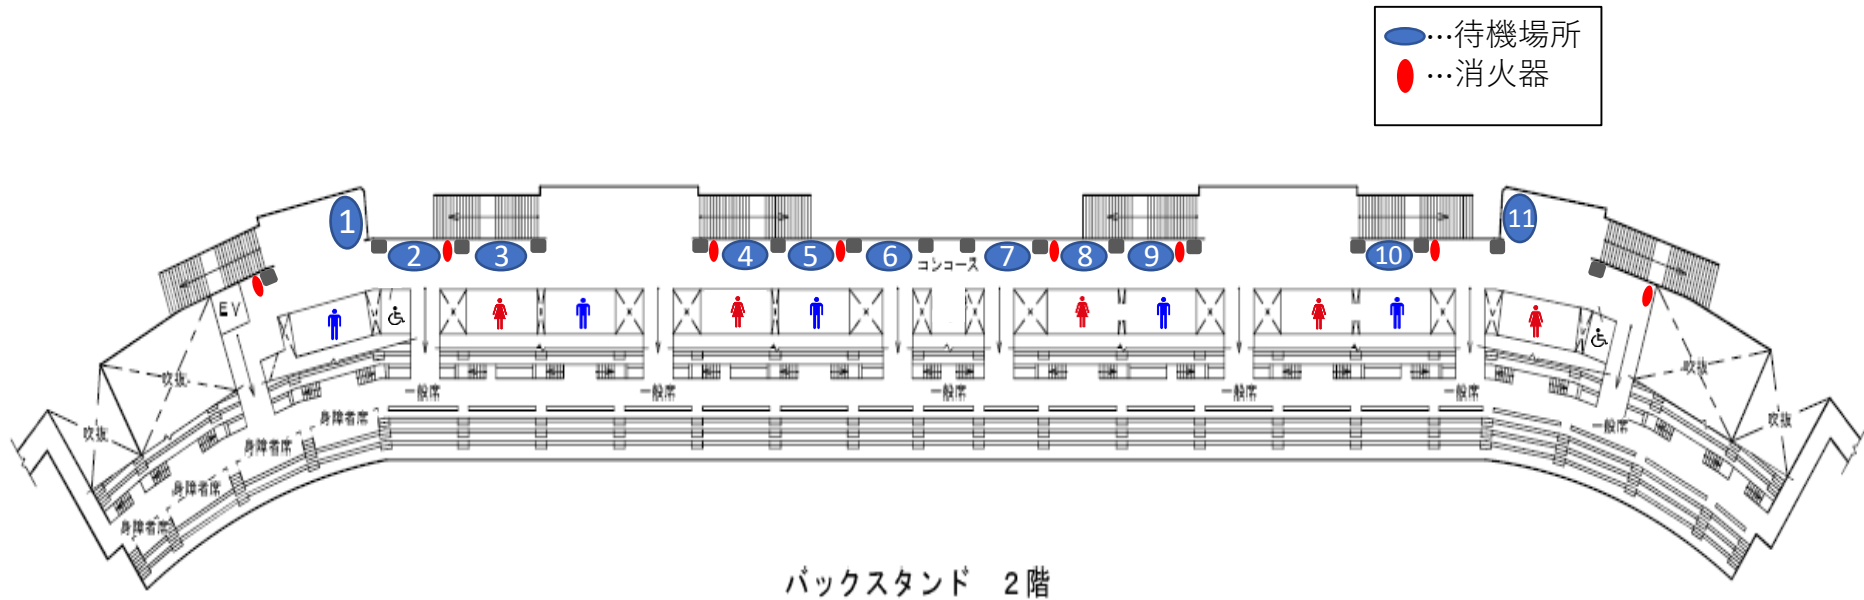

大学待機場所区画図(バックスタンドコンコース)

- ・ 災害時、消火器を直ちに使用できる状態にすること。
- ・ 通行人の妨げにならないようにすること。

大学待機場所区画図(競技場周辺)

※点字ブロック上に物を置かないこと

待機場所

1	中大	12	大東大	23	ウエルネ大	34	群大	45	東国大
2	慶大	13	日体大	24	駿河台大	35	上武大	46	帝京大
3	筑波大	14	東学大	25	日女体大	36	武蔵野学大		
4	順大	15	流経大	26	東女体大	37	中央学大		
5	法大	16	作新学大	27	東海大	38	東大		
6	日大	17	明海大	28	山梨学大	39	亜大		
7	国士大	18	玉川大	29	白鷗大	40	拓大		
8	青学大	19	立大	30	日薬大	41	横国大		
9	明大	20	神奈川大	31	都留文大	42	埼大		
10	早大	21	城西大	32	平成国大	43	東農大		
11	東洋大	22	国武大	33	東経大	44	一橋大		