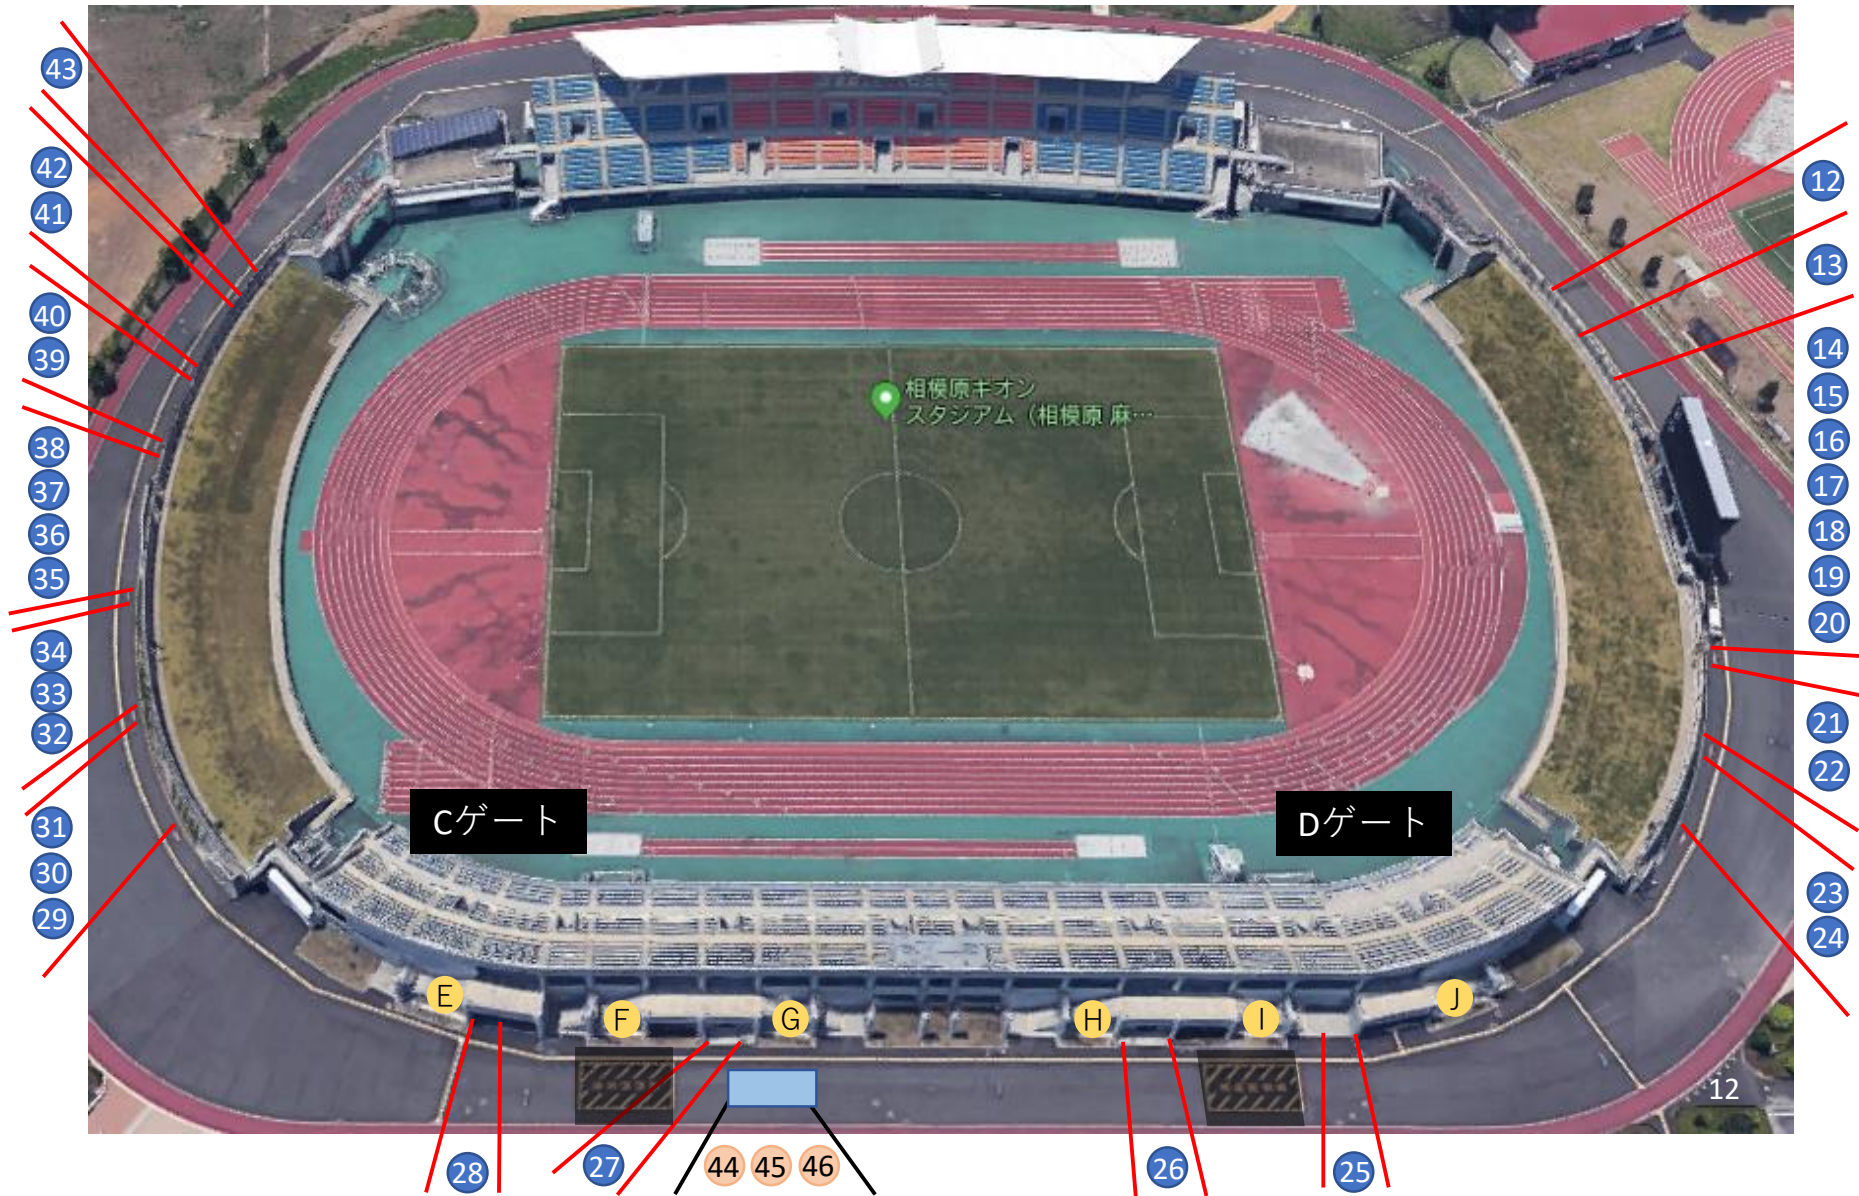

大学待機場所区画図(バックスタンドコンコース)

- ・ 災害時、消火器を直ちに使用できる状態にすること。
- ・ 通行人の妨げにならないようにすること。

大学待機場所区画図(競技場周辺)

※点字ブロック上に物を置かないこと

待機場所

1	中大	12	大東大	23	ウエルネ大	34	群大	45	東国大
2	慶大	13	日体大	24	駿河台大	35	上武大	46	帝京大
3	筑波大	14	東学大	25	日女体大	36	武蔵野学大		
4	順大	15	流経大	26	東女体大	37	中央学大		
5	法大	16	作新学大	27	東海大	38	東大		
6	日大	17	明海大	28	山梨学大	39	亜大		
7	国士大	18	玉川大	29	白鷗大	40	拓大		
8	青学大	19	立大	30	日薬大	41	横国大		
9	明大	20	神奈川大	31	都留文大	42	埼大		
10	早大	21	城西大	32	平成国大	43	東農大		
11	東洋大	22	国武大	33	東経大	44	一橋大		